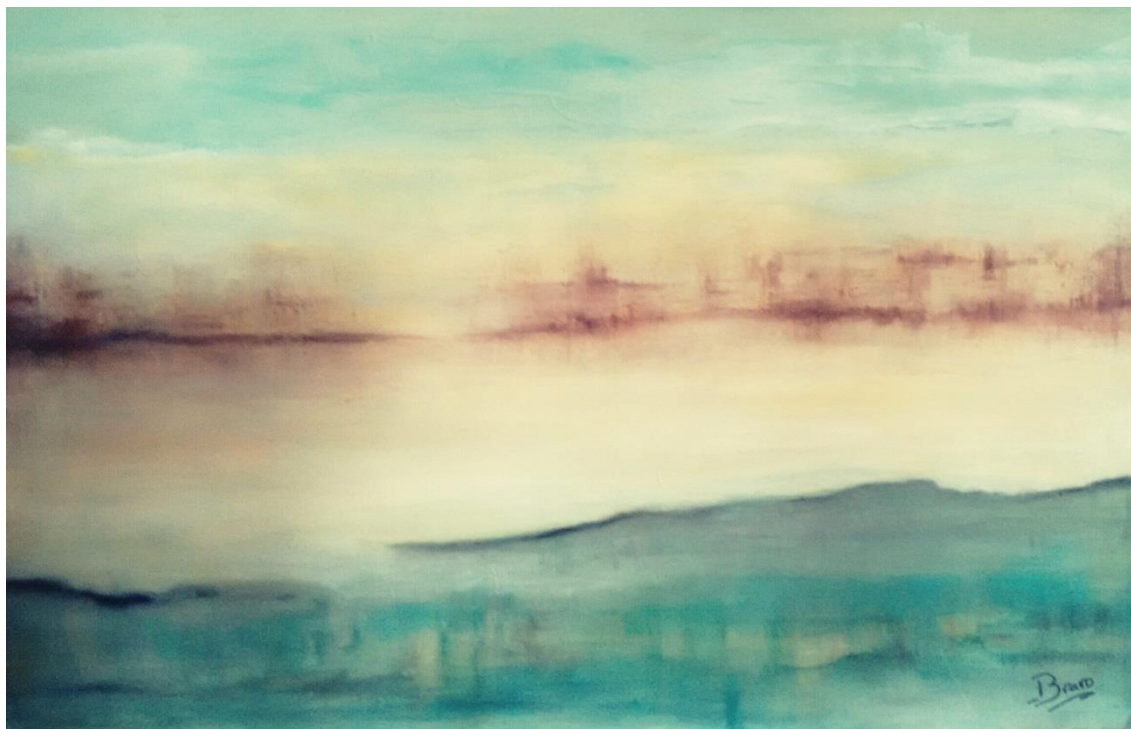

Esta última muestra, ‘Sensaciones’, que de nuevo presento en el Club de Golf, incluye algo más de una decena de obras, la mayoría de gran formato y todas ellas al óleo, realizadas con diferentes técnicas y en diferentes soportes –sobre lienzo, tabla...

En cuanto a la temática, todas muestran una particular, interpretativa y colorida visión del entorno, de paisajes, naturaleza..., realizadas con trazos más abstractos que realistas.

Adjunto una muestra. (No son un fiel reflejo, pues las fotografías las he tomado yo y no soy muy buena).

Óleo sobre lienzo (150 x 50 cm)

Óleo sobre lienzo (100 x 70 cm)

Óleo sobre tabla (75 x 45 cm)

Óleo sobre lienzo (50 x 70 cm)

Óleo sobre lienzo (70 x 50 cm)

Óleo sobre lienzo (30 x 25 cm)