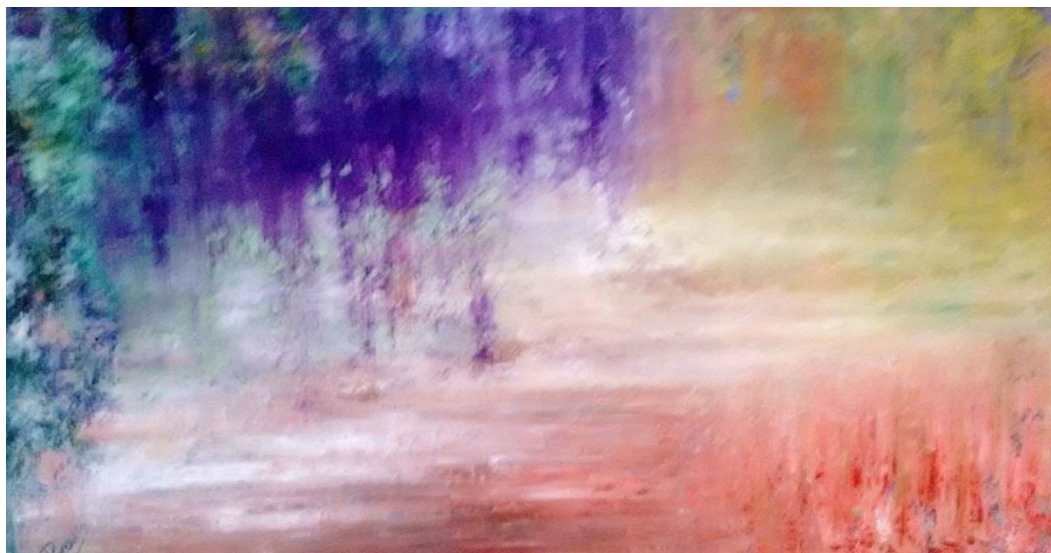

Esta última muestra, ‘Sensaciones’, que de nuevo presento en el Club de Golf, incluye algo más de una decena de obras, la mayoría de gran formato y todas ellas al óleo, realizadas con diferentes técnicas y en diferentes soportes –sobre lienzo, tabla...

En cuanto a la temática, todas muestran una particular, interpretativa y colorida visión del entorno, de paisajes, naturaleza..., realizadas con trazos más abstractos que realistas.

Adjunto una muestra. (No son un fiel reflejo, pues las fotografías las he tomado yo y no soy muy buena).

Óleo sobre lienzo (150 x 50 cm)

Óleo sobre lienzo (100 x 70 cm)

Óleo sobre tabla (75 x 45 cm)

Óleo sobre lienzo (50 x 70 cm)

Óleo sobre lienzo (70 x 50 cm)

Óleo sobre lienzo (30 x 25 cm)