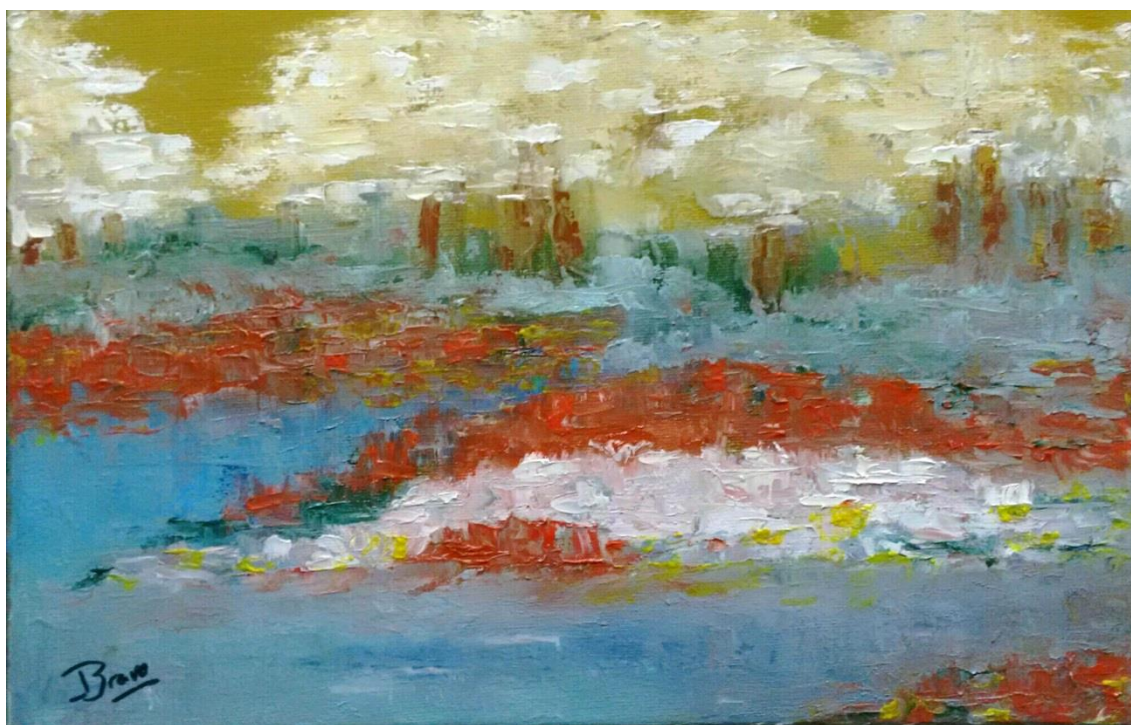

Esta última muestra, ‘Sensaciones’, que de nuevo presento en el Club de Golf, incluye algo más de una decena de obras, la mayoría de gran formato y todas ellas al óleo, realizadas con diferentes técnicas y en diferentes soportes –sobre lienzo, tabla...

En cuanto a la temática, todas muestran una particular, interpretativa y colorida visión del entorno, de paisajes, naturaleza..., realizadas con trazos más abstractos que realistas.

Adjunto una muestra. (No son un fiel reflejo, pues las fotografías las he tomado yo y no soy muy buena).

Óleo sobre lienzo (150 x 50 cm)

Óleo sobre lienzo (100 x 70 cm)

Óleo sobre tabla (75 x 45 cm)

Óleo sobre lienzo (50 x 70 cm)

Óleo sobre lienzo (70 x 50 cm)

Óleo sobre lienzo (30 x 25 cm)