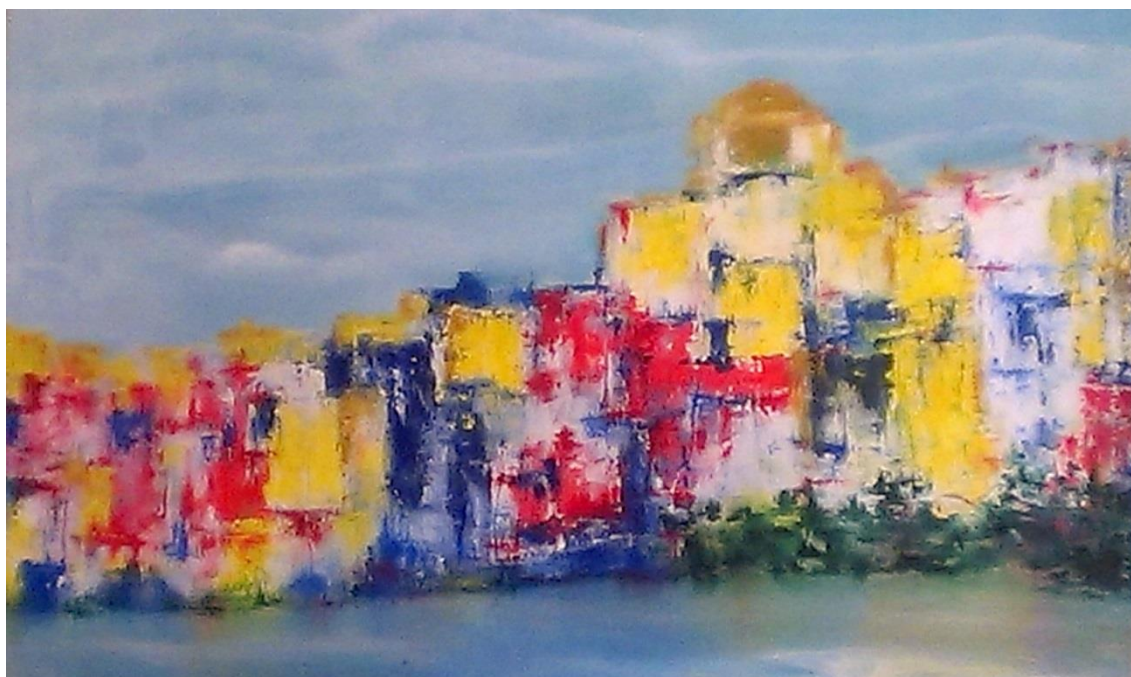

Óleo sobre lienzo (100 x 70 cm)