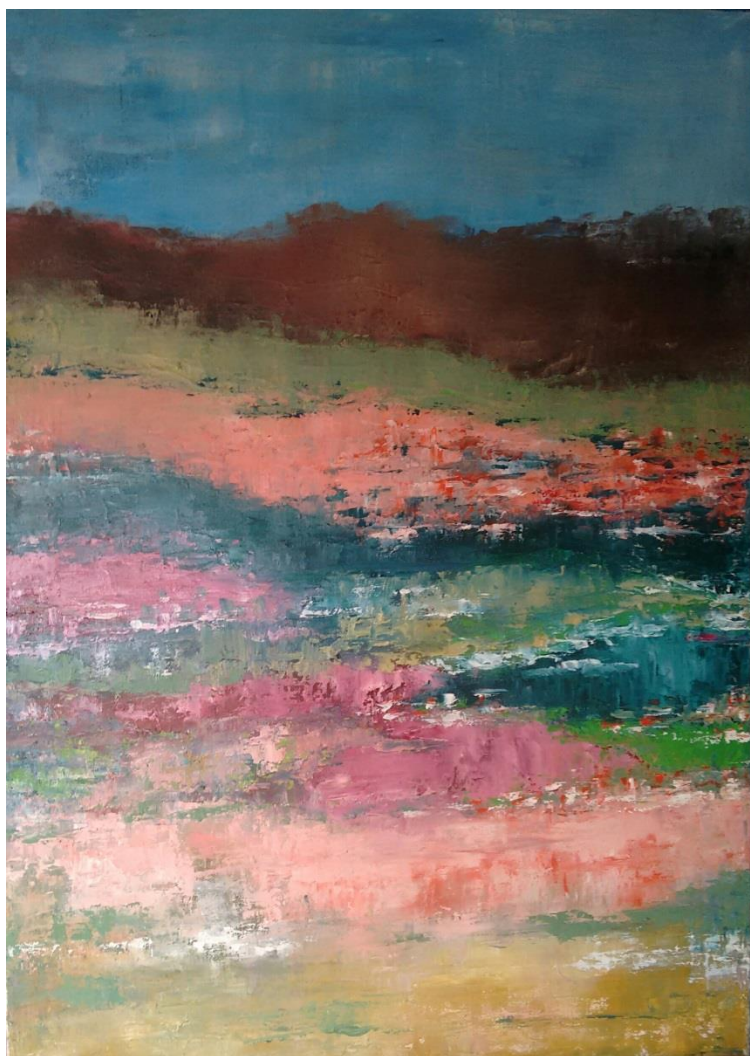

Esta última muestra, ‘Sensaciones’, que de nuevo presento en el Club de Golf, incluye algo más de una decena de obras, la mayoría de gran formato y todas ellas al óleo, realizadas con diferentes técnicas y en diferentes soportes –sobre lienzo, tabla...

En cuanto a la temática, todas muestran una particular, interpretativa y colorida visión del entorno, de paisajes, naturaleza..., realizadas con trazos más abstractos que realistas.

Adjunto una muestra. (No son un fiel reflejo, pues las fotografías las he tomado yo y no soy muy buena).

Óleo sobre lienzo (150 x 50 cm)

Óleo sobre lienzo (100 x 70 cm)

Óleo sobre tabla (75 x 45 cm)

Óleo sobre lienzo (50 x 70 cm)

Óleo sobre lienzo (70 x 50 cm)

Óleo sobre lienzo (30 x 25 cm)